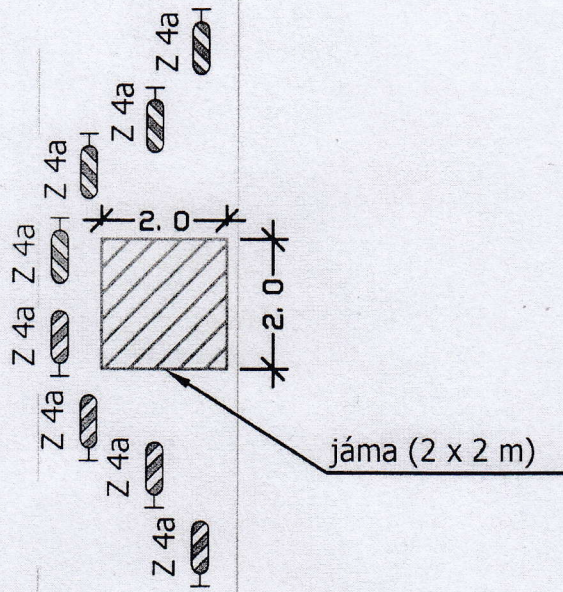

A 6b - 50m  
+  
A 15

A 15  
+  
A 6b - 50m

KANALIZACE A VODOVODY  
Starý Plzenec, a.s.  
Sedlec 195, 332 02 Starý Plzenec  
IČO: 617 78 079 ①

22.5.196 *yn*